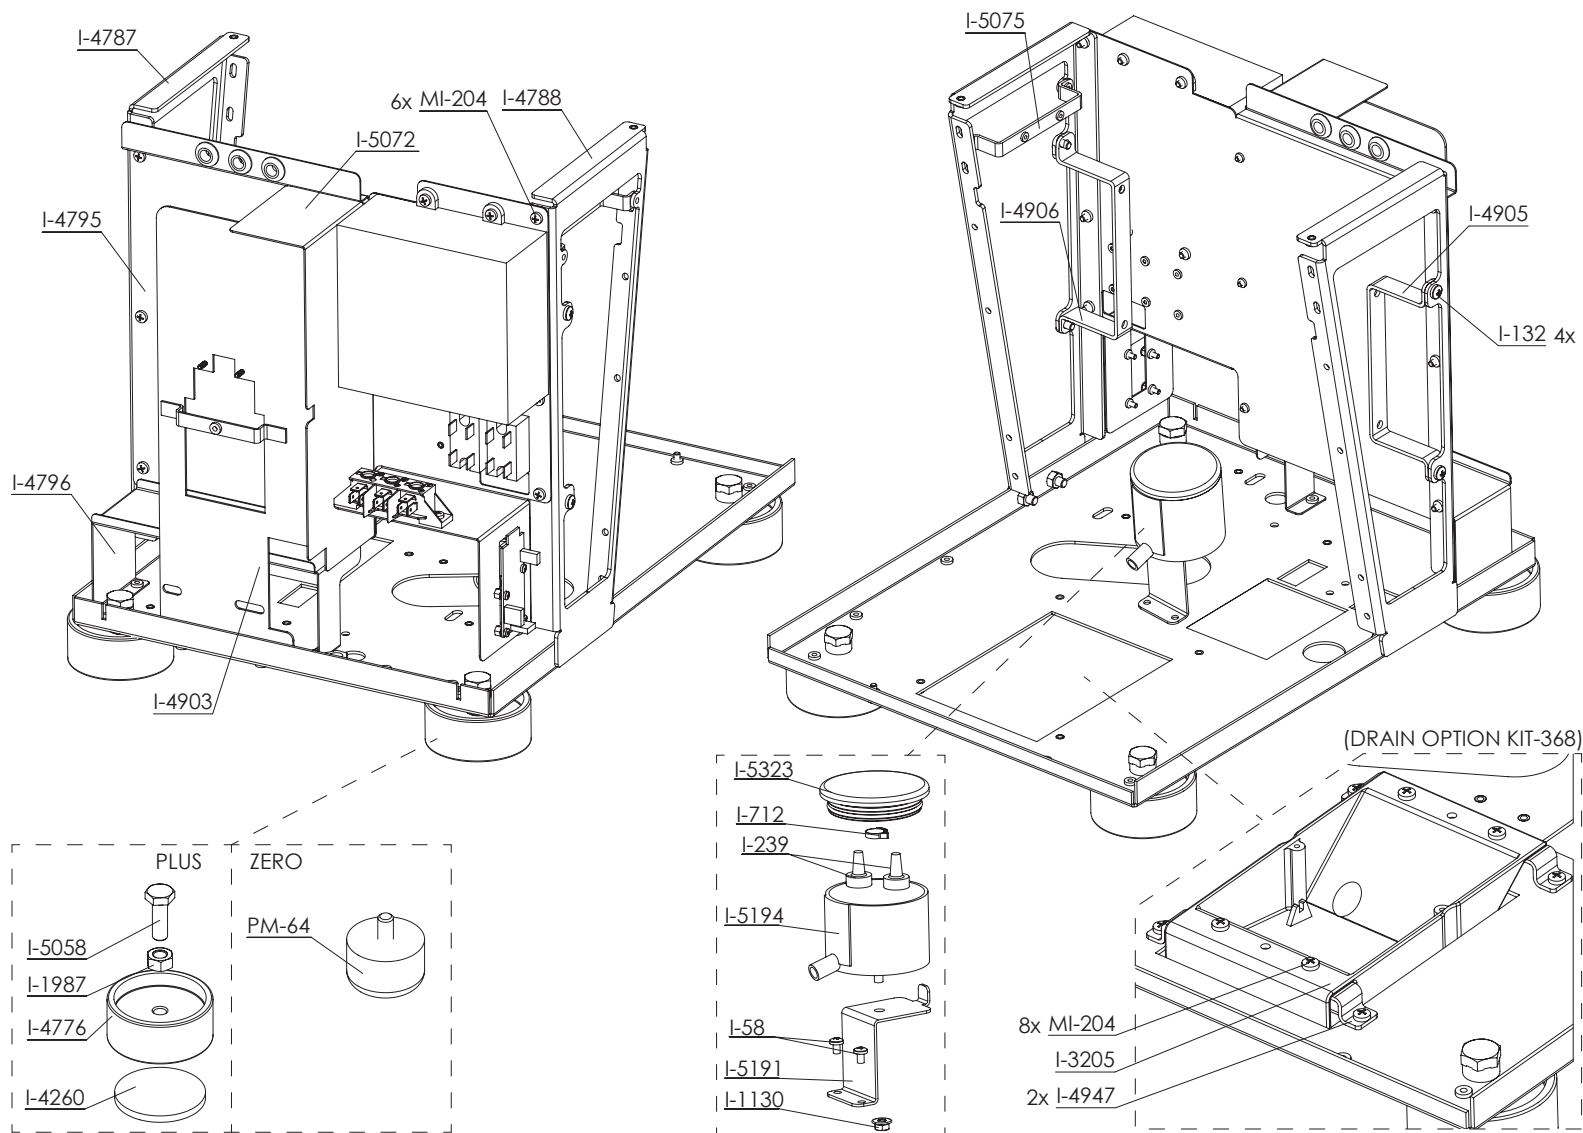

REF.	DESCRIPCIÓN	DESCRIPTION
I...58	TORNILLO CABEZA ALOMADA PHILLIPS DIN 7985 INOX A4 M 4x6	SCREW DIN 7985 M 4x6
I..132	TORNILLO M5x8 INOX	SCREW
I..239	FILTRO	FILTER
I..712	ABRAZADERA PARA LATIGUILLOS 8-9.2	CLAMP
I.1130	TUERCA CON ARANDELA DIN 6923 M5 INOX	NUT M5
I.1987	TUERCA SUJ. CAZOLETA M10 INOX	NUT M10 INOX
I.3205	CAZOLETA DESAGÜE	WATER DRAIN
I.4260	BASE GOMA PIE BIG DREAM	RUBBER FOOT BASE BD
I.4776	PATA BABY T	LEG BABY T
I.4787	MONTANTE DERECHO BABY T	RIGHT SUPPORT BABY T
I.4788	MONTANTE IZQUIERDO BABY T	LEFT SUPPORT BABY T
I.4795	COMPARTIMENTO DEPOSITO BABY T	BABY T TANK COMPARTMENT
I.4796	GUIA DEPOSITO BABY T	TANK GUIDE BABY T
I.4903	SOPORTE DETECTOR DE NIVEL BABY T	SOPORTE DETECTOR DE NIVEL BABY T
I.4905	SOPORTE DERECHO CALDERA BABY T	BOILER RIGHT SUPPORT BABY T
I.4906	SOPORTE IZQUIERDO CALDERA BABY T	SUPPORT DE CHAUDIÈRE GAUCHE BABY T
I.4947	SOPORTE CAZOLETA DE DESAGÜE BABY T	SOPORTE CAZOLETA DE DESAGÜE BABY T
I.5058	TORNILLO DIN 933 M10x30 INOX.	SCREW DIN 933 M10x30 INOX.
I.5072	TOPE DEPOSITO BABY	BABY T TANK STOP
I.5075	SOPORTE REGLETA BABY T	ELECTRICAL STRIP SUPPORT BABY T
I.5191	SOPORTE CAZOLETA DESCARGAS BABY T	DOWNLOAD CUP SUPPORT BABY T
I.5194	CAZOLETA DESCARGAS BABY T	DOWNLOADS CUP BABY T
I.5323	TAPA CAZOLETA VALVULA VACIO	COVER CUP EMPTY VALVE
MI.204	TORNILLO CABEZA ALOMADA PHILLIPS DIN 7985 INOX A4 M 4x10	SCREW DIN 7985 M 4x10
KIT368	KIT DESAGÜE BANDEJA BABY T	DRAIN KIT TRAY BABY T
PM..64	PATA STEEL	STEEL FOOT WHOLE