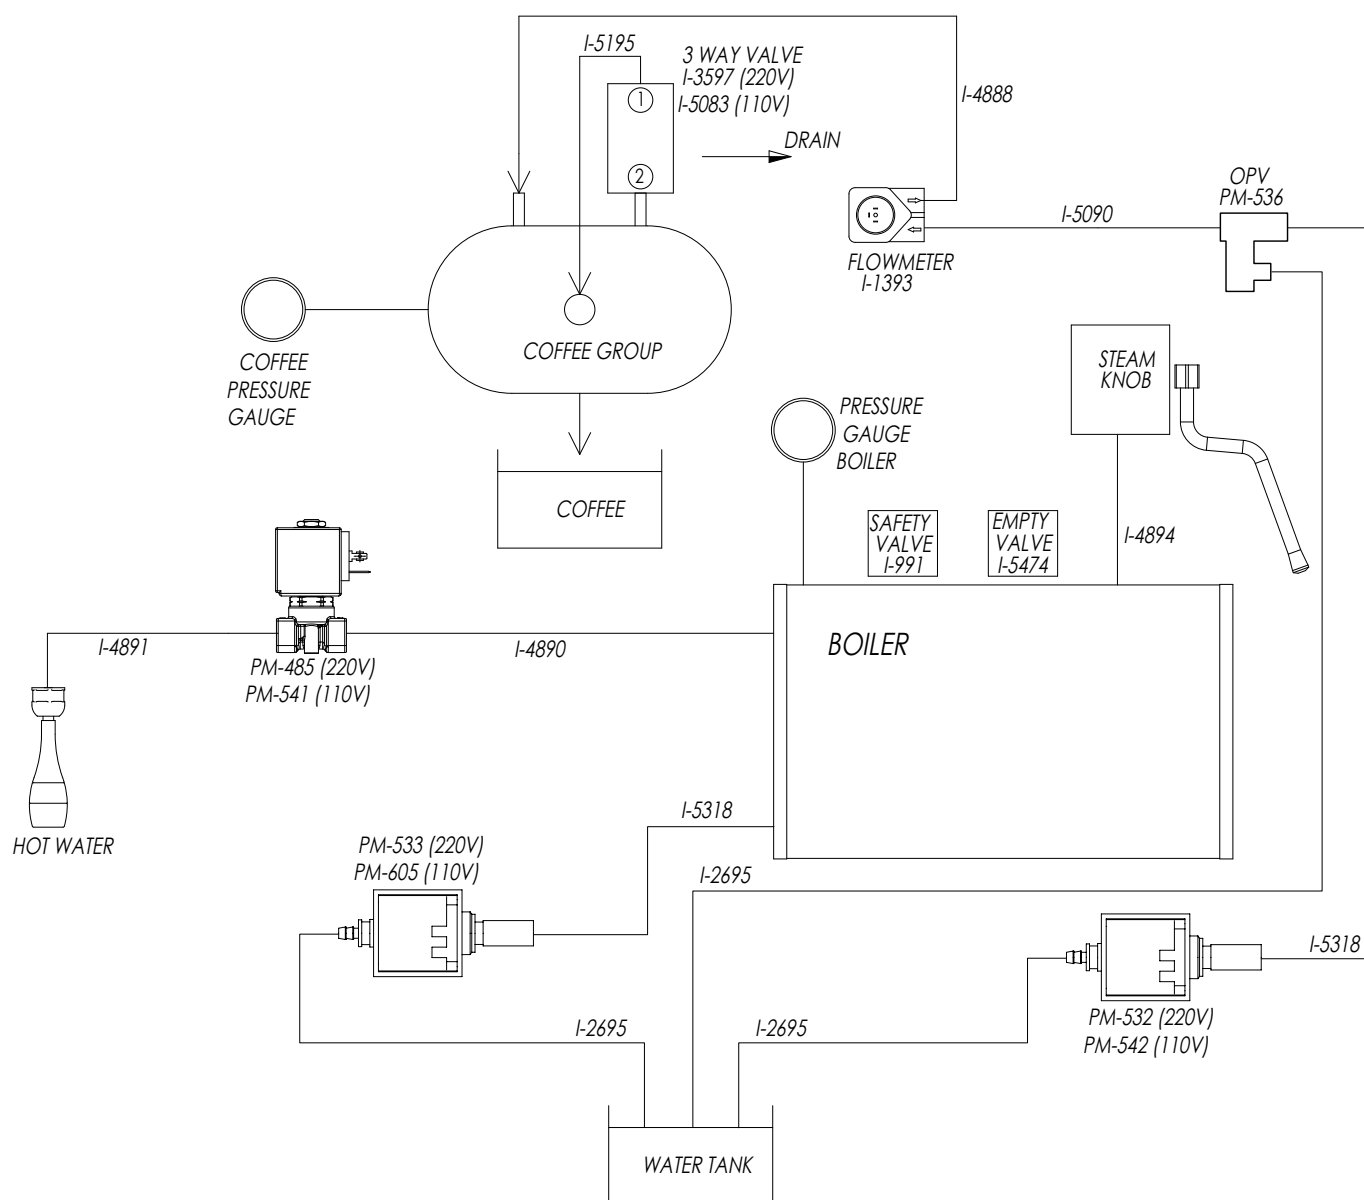

REF.	DESCRIPCIÓN	DESCRIPTION
I..991	VALVULA DE SEGURIDAD BAR	SAFETY BAR VALVE
I.1393	CONTADOR VOLUMETRICO 1/8	FLOWMETER 1/8
I.2695	TUBO SILICONA 5x8 (750mm)	SILICONE PIPE 5x8 (750mm)
I.3597	ELECTROVALVULA GRUPO BT 3/2 NC RUBY DN1.5mm 230V	GROUP SOLENOID BT 3/2 NC RUBY DN1.5mm G1/8 230V
I.4888	TUBO ENTRADA GRUPO BABY T	BABY T GROUP INLET TUBE
I.4890	TUBO SALIDA AGUA CALIENTE CALDERA BABY T	HOT WATER OUTLET TUBE BOILER BABY T
I.4891	TUBO A SALIDA AGUA CALIENTE BABY T	PIPE TO HOT WATER OUTLET BABY T
I.4894	TUBO VAPOR BABY T	STEAM TUBE BABY T
I.5083	ELECTROVALVULA GRUPO BT 3/2 NC RUBY DN1.5mm 110V	SOLENOID VALVE GROUP BT 3/2 NC RUBY DN1.5mm 110V
I.5090	TUBO DE OPV A VOLUMETRICO BABY T ZERO	OPV TUBE TO VOLUMETRIC BABY T ZERO
I.5195	TUBO SALIDA GRUPO BABY T	BABY T GROUP OUTLET TUBE
I.5318	TUBO FLEXIBLE 300MM 1/8"H - 1/8"H	FLEXIBLE 300MM
I.5474	VALVULA VACIO INOX TARADA 27g	VACUUM VALVE INOX TARE 27g
PM.485	CONJUNTO ELECTROVALVULA AGUA CALIENTE BABY T	HOT WATER ELECTROVALVE ASSEMBLY BABY T
PM.532	CONJUNTO BOMBA GRUPO CAFE BABY T ZERO	COFFEE GROUP PUMP SET BABY T ZERO
PM.533	CONJUNTO BOMBA CALDERA BABY T ZERO	BOILER GROUP PUMP SET BABY T ZERO
PM.536	CONJUNTO OPV BABY T ZERO	CONJUNTO OPV BABY T ZERO
PM.541	CONJUNTO ELECTROVALVULA AGUA CALIENTE BABY T 110V.	HOT WATER ELECTROVALVE ASSEMBLY BABY T 110V
PM.542	CONJUNTO BOMBA GRUPO BABY T ZERO 110V.	GROUP PUMP SET BABY T ZERO 110V
PM.605	CONJUNTO BOMBA CALDERA BABY T ZERO 110V.	BOILER GROUP PUMP SET BABY T ZERO 110V