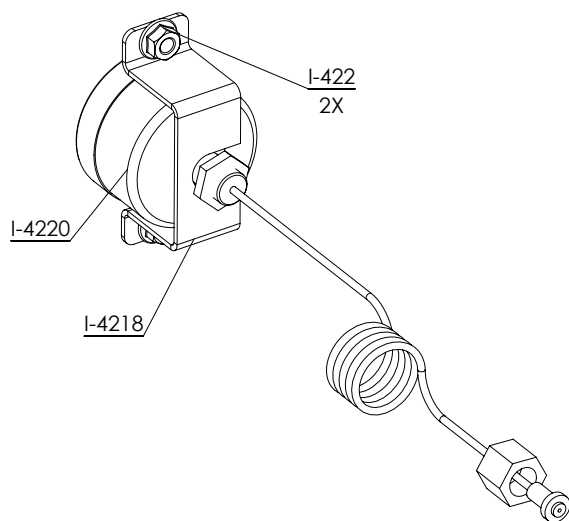

COFFEE PRESSURE GAUGE