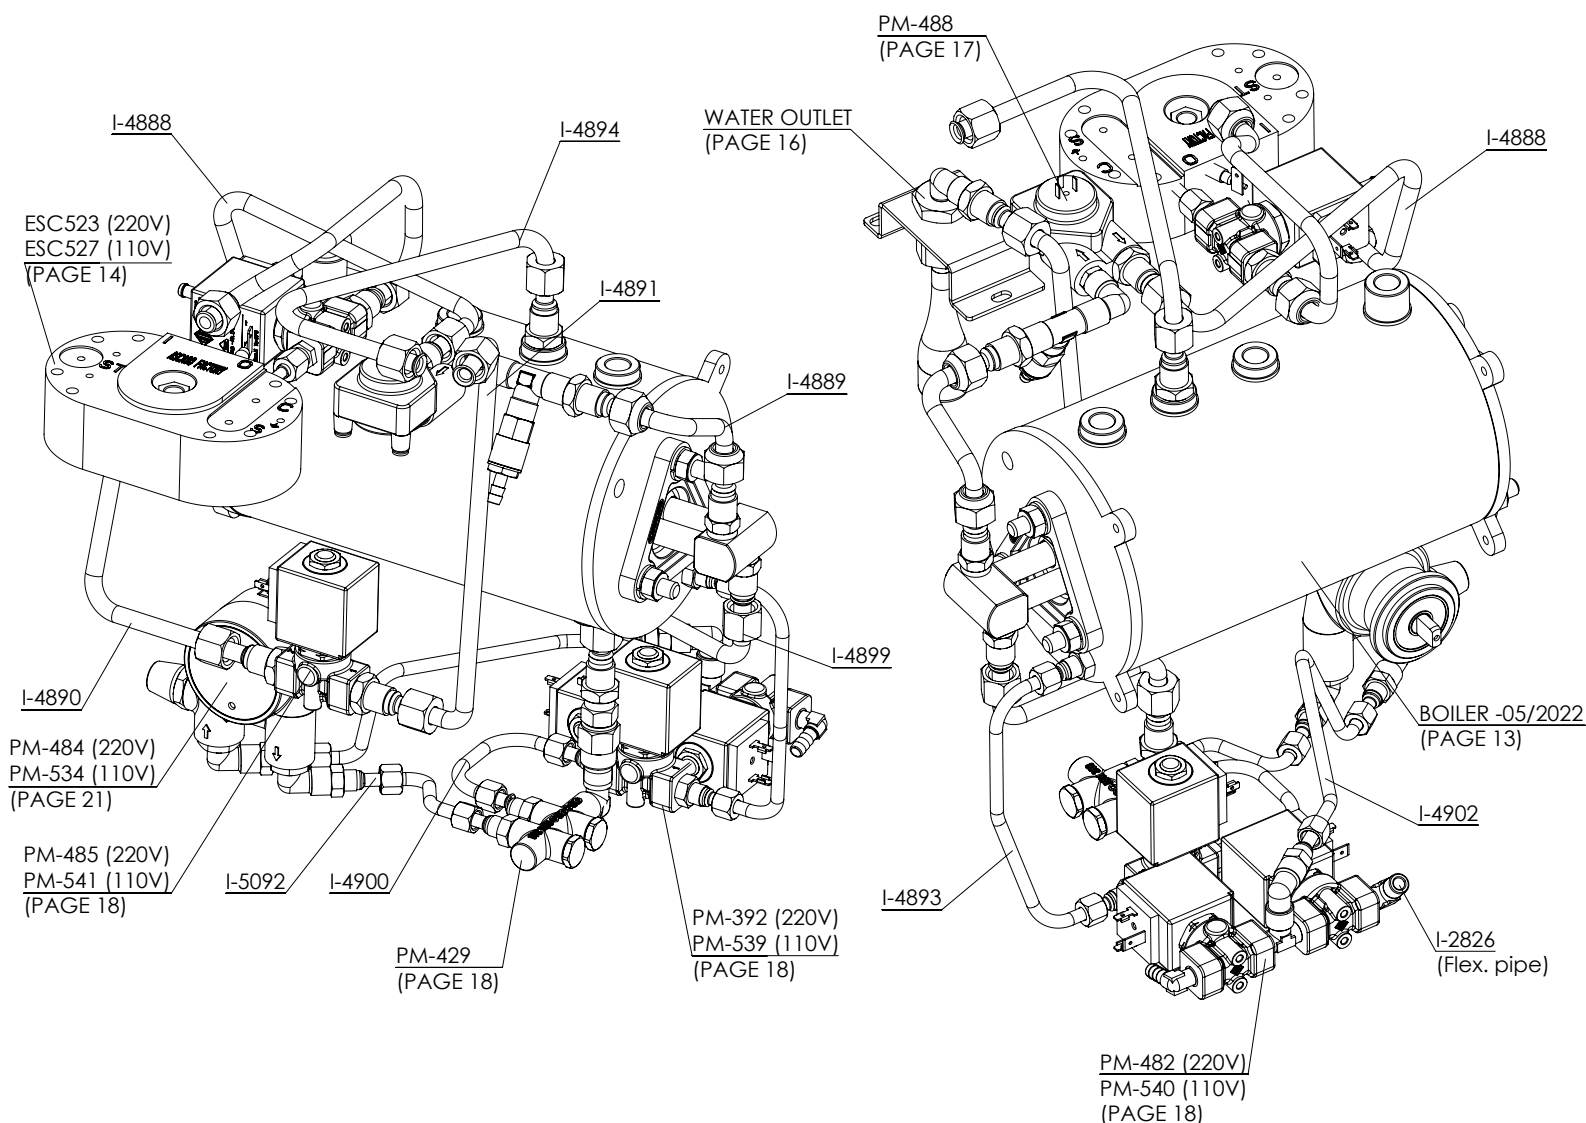

REF.	DESCRIPCIÓN	DESCRIPTION
ESC523	GRUPO INTERCAMBIADOR BABY T	THERMOBLOCK ASSY BABY T
ESC527	GRUPO INTERCAMBIADOR BABY T 110V.	THERMOBLOCK ASSY BABY T 110V.
I.2826	TUBO FLEXIBLE 250MM 1/8"Hx1/8"H	FLEXIBLE 250MM
I.4888	TUBO ENTRADA GRUPO BABY T	BABY T GROUP INLET TUBE
I.4889	TUBO SALIDA INTERCAMBIADOR BABY T	BABY T EXCHANGER OUTLET TUBE
I.4890	TUBO SALIDA AGUA CALIENTE CALDERA BABY T	HOT WATER OUTLET TUBE BOILER BABY T
I.4891	TUBO A SALIDA AGUA CALIENTE BABY T	PIPE TO HOT WATER OUTLET BABY T
I.4893	TUBO CARGA CALDERA BABY T	BOILER LOAD TUBE BABY T
I.4894	TUBO VAPOR BABY T	STEAM TUBE BABY T
I.4899	TUBO ENTRADA INTERCAMBIADOR BABY T	BABY T EXCHANGER INLET TUBE
I.4900	TUBO DISTRIBUIDOR A EV CARGA BABY T	DISTRIBUTOR TUBE TO EV CHARGE BABY T
I.4902	TUBO SELECTOR ENTRADA DE AGUA BABY T	WATER INLET SELECTOR TUBE BABY T
I.5092	TUBO BOMBA A REPARTIDOR BABY T	PUMP TUBE TO DISTRIBUTOR BABY T
PM.392	CONJUNTO EV LLENADO BABY T	ELECTROVALVE FILLING ASSEMBLY BABY T
PM.429	CONJUNTO DISTRIBUIDOR DE LLENADO BABY T	FILLED DISTRIBUTOR ASSEMBLY BABY T
PM.482	CONJUNTO SELECTOR ENTRADA BABY T	INPUT SELECTOR ASSEMBLY BABY T
PM.484	CONJUNTO MOTOR BOMBA BABY T	SET MOTOR PUMP BABY T
PM.485	CONJUNTO ELECTROVALVULAS AGUA CALIENTE BABY T	HOT WATER ELECTROVALVE ASSEMBLY BABY T
PM.488	CONJUNTO VOLUMETRICO BABY T	FLOWMETER ASSEMBLY BABY T
PM.534	CONJUNTO MOTOR BOMBA BABY T 110V.	SET MOTOR PUMP BABY T 110V
PM.539	CONJUNTO ELECTROVALVULA LLENADO BABY T 110V.	FILLING ELECTROVALVE ASSEMBLY BABY T 110V.
PM.540	CONJUNTO SELECTOR ENTRADA BABY T 110V.	INPUT SELECTOR ASSEMBLY BABY T 110V.
PM.541	CONJUNTO ELECTROVALVULA AGUA CALIENTE BABY T 110V.	HOT WATER ELECTROVALVE ASSEMBLY BABY T 110V