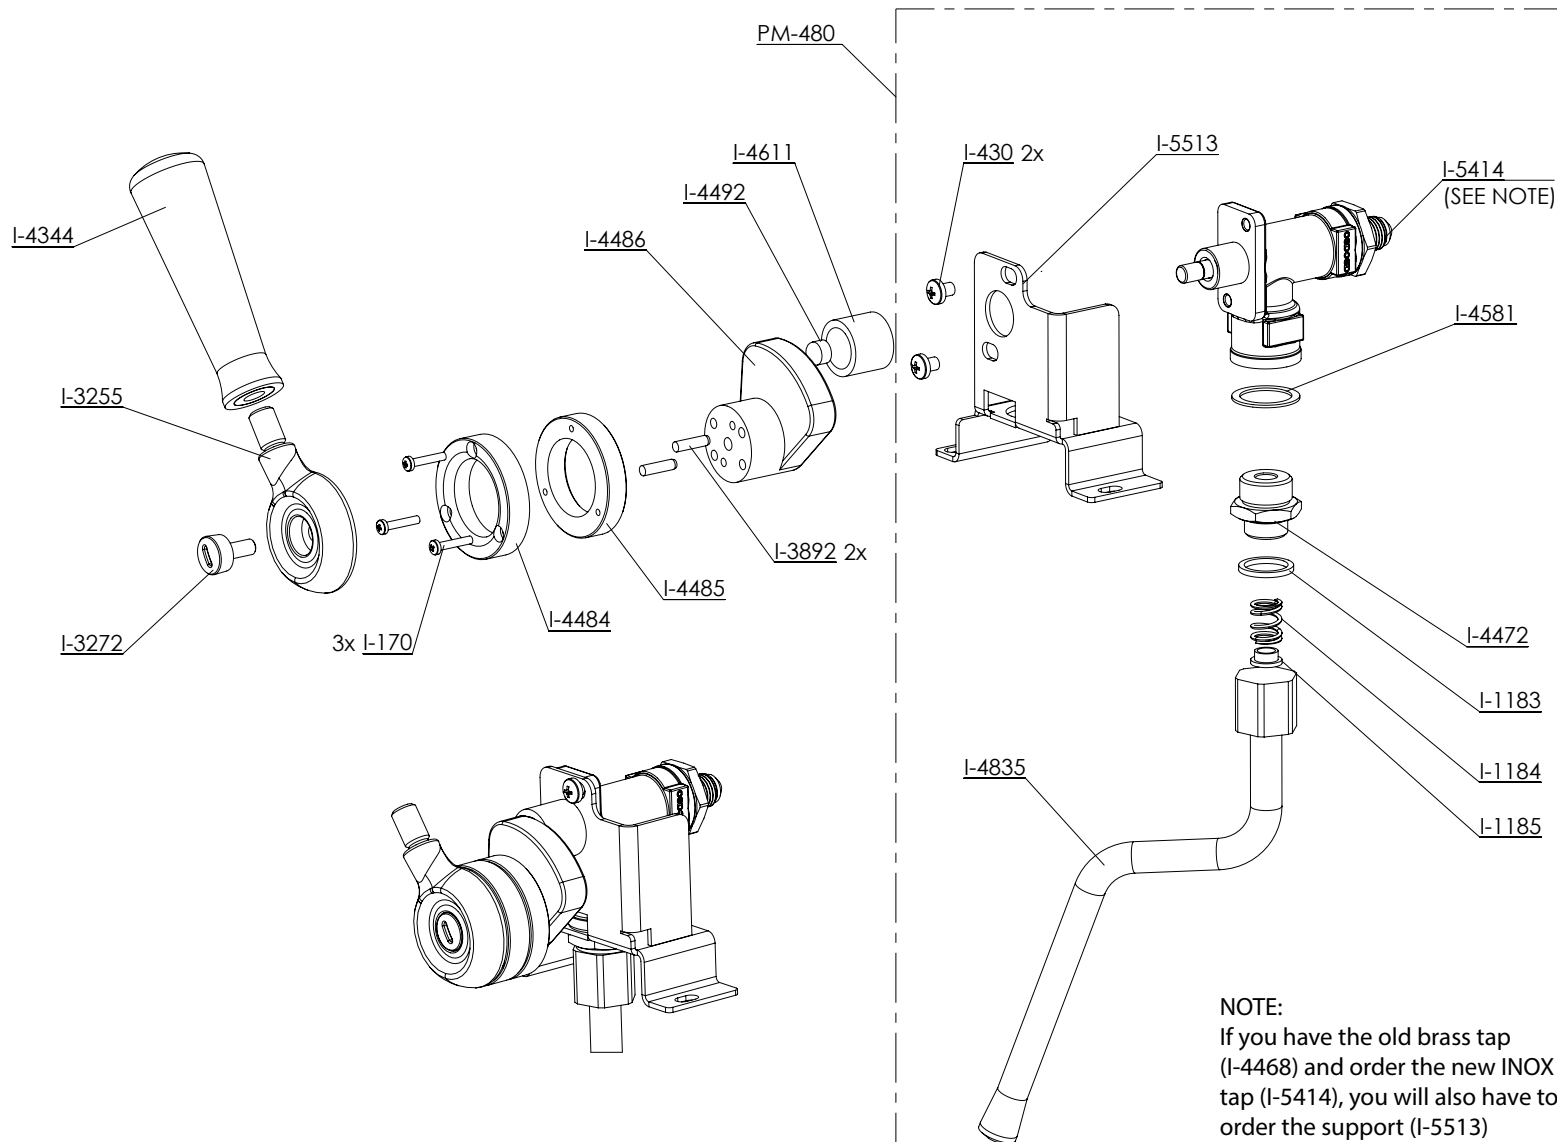

REF.	DESCRIPCIÓN	DESCRIPTION
I..170	TORNILLO FIJACION MICRO INOX	SCREW
I..430	TORNILLO M5x6 INOX	SCREW
I.1183	ARANDELA GRIFO AGUA	WATER TAP WASHER
I.1184	MUELLE GRIFO SALIDA VAPOR-AGUA	STEAM - WATER OUTLET TAP SPRING
I.1185	GUIA MUELLE GRIFO AGUA	SPRING GUIDE WATER TAP
I.3255	MANETA GRIFO BIG DREAM	BIG DREAM TAP HANDLE
I.3272	TORNILLO GRIFO VAPOR BIG DREAM/BARISTA T PLUS	SCREW TAP STEAM
I.3892	PASADOR DIN 7 4x16 INOX A2	PIN DIN 7 4x16 INOX A2
I.4344	POMO GRIFO VAPOR BIG DREAM PLUS / BARISTA T PLUS	STEAM TAP HANDLE BIG DREAM PUS / BARISTA T PLUS
I.4472	CASQUILLO MONTAJE GRIFO BARISTA T PLUS	TAP ASSY FERRULE BARISTA T PLUS
I.4484	ARO EXTERIOR GRIFO BARISTA T PLUS	OUTER RING TAP BARISTA T PLUS
I.4485	ARO INTERIOR GRIFO BARISTA T PLUS	INNER RING TAP BARISTA T PLUS
I.4486	LEVA DERECHA GRIFO BARISTA T PLUS	RIGHT TAP CAP BARISTA T PLUS
I.4492	PROTECTOR PUNTA GRIFO BARISTA T PLUS	TAP END PROTECTOR BARISTA T PLUS
I.4581	JUNTA 26X20X1 PTFE	GASKET 26X20X1 PTFE
I.4611	CASQUILLO GRIFO VAPOR BARISTA T	STEAM TAP SOCKET BARISTA T
I.4835	TUBO VAPOR INOX BAR/BARISTA PTFE D.12mm	SS STEAM PIPE BAR/ BARISTA T PTFE D.12mm
I.5414	GRIFO LATERAL BARISTA T PLUS AISI304	BARISTA T PLUS AISI304 SIDE TAP
I.5513	SOPORTE DERECHO PARA GRIFO I-5414	RIGHT SUPPORT FOR TAP I-5414
PM.480	CONJUNTO SALIDA VAPOR BABY T	ASSEMBLY STEAM BABY T