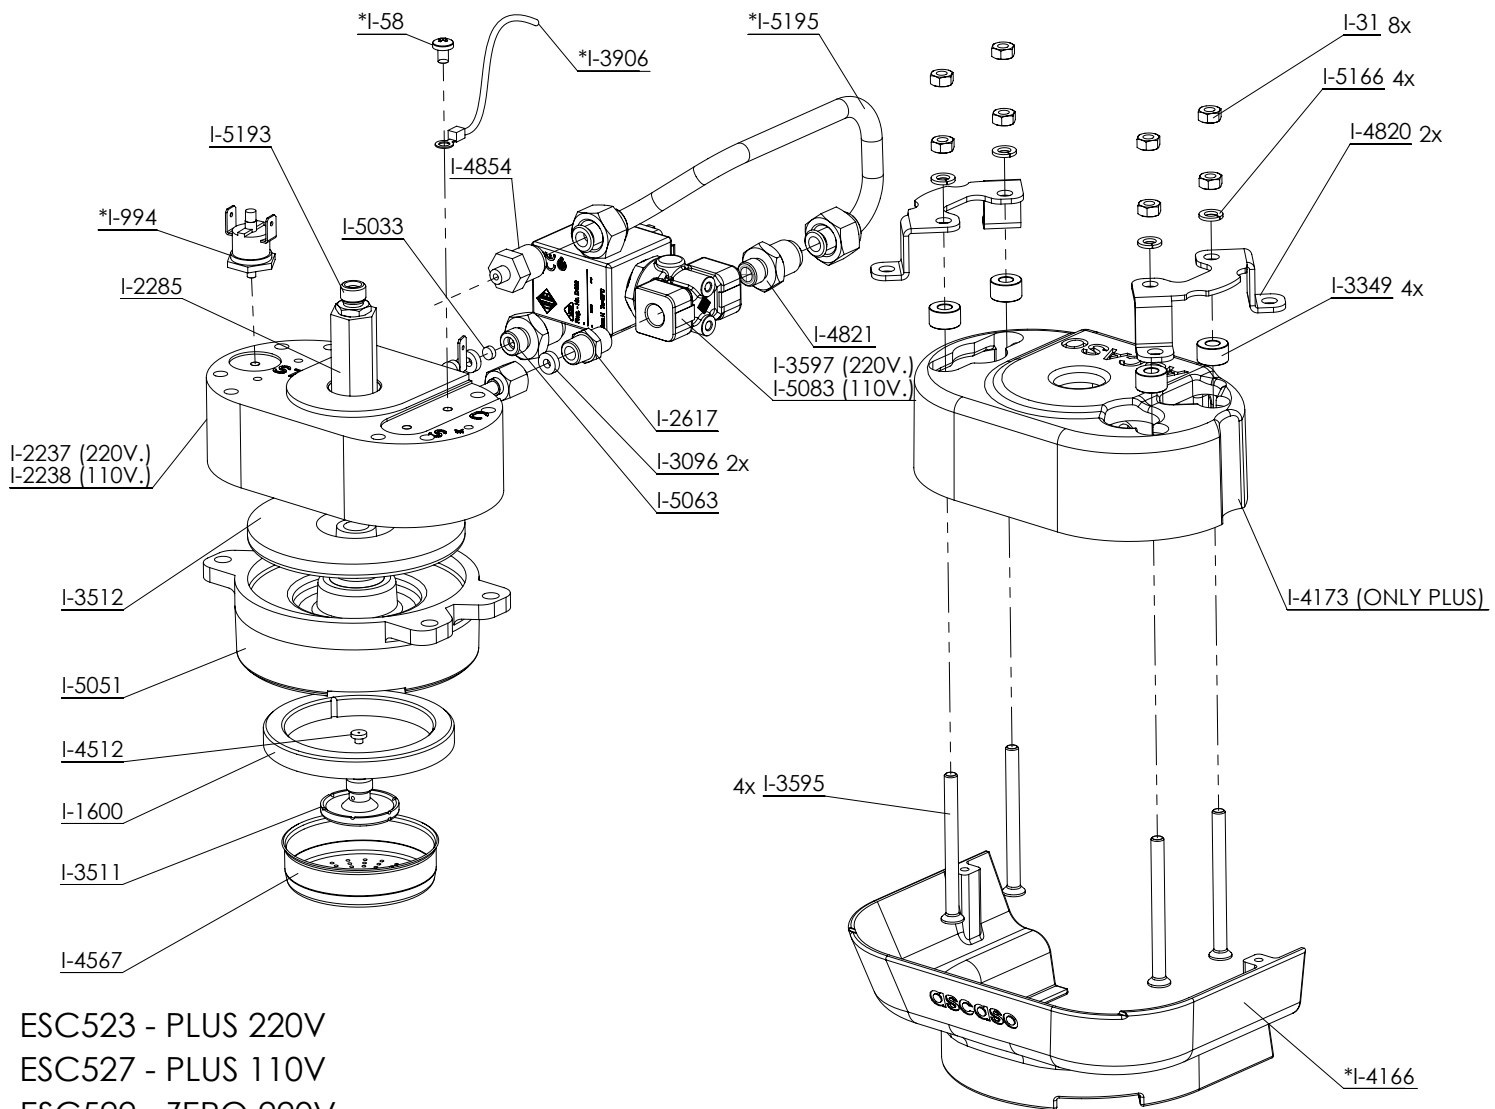

ESC523 - PLUS 220V
ESC527 - PLUS 110V
ESC522 - ZERO 220V
ESC531 - ZERO 110V

* PARTS MARKED WITH THIS SYMBOL ARE NOT INCLUDED
IN ESC523/527/522/531, ORDER THESE PARTS SEPARATELY

REF.	DESCRIPCIÓN	DESCRIPTION
ESC522	GRUPO INTERCAMBIADOR BABY T ZERO	THERMOBLOCK ASSY BABY T ZERO
ESC523	GRUPO INTERCAMBIADOR BABY T	THERMOBLOCK ASSY BABY T
ESC527	GRUPO INTERCAMBIADOR BABY T 110V.	THERMOBLOCK ASSY BABY T 110V.
ESC531	GRUPO INTERCAMBIADOR BABY T ZERO 110V.	THERMOBLOCK ASSY BABY T ZERO 110V.
I...31	TUERCA M5 INOX	NUT
I...58	TORNILLO BRIDA FUSIBLE INOX	SCREW
I.994	TERMOSTATO SEGURIDAD 145°	THERMOSTAT SAFETY
I.1600	JUNTA PORTAFILTROS 8 mm	FILTERHOLDER GASKET 8MM
I.2237	INTERCAMBIADOR INOX. 230V	THERMOBLOCK INOX. 230V
I.2238	INTERCAMBIADOR INOX. 1000W 120V	THERMOBLOCK INOX. 1000W 120V
I.2285	RACOR CONEXION GRIFO	FITTING
I.2617	CONECTOR RECTO 1/8 M-M INOX	STRAIGHT CONNECTOR 1/8 M-M INOX
I.3096	JUNTA INTERCAMBIADOR	HEAT EXCHANGER GASKET
I.3349	TOPE PATA SOPORTE GRUPO BARISTA T	GROUP SUPPORT PAW STOP BARISTA T
I.3511	ROCIADOR GRUPO PROF. 2016	SPRAY GROUP PROF. 2016
I.3512	POSTIZO CAMPANA PROF. 2016	BELL PROF. 2016 SUPPLEMENT
I.3595	TORNILLO DIN 965 M5x60 INOX	BOLT DIN 965 M5x60 INOX
I.3597	ELECTROVALVULA GRUPO BT 3/2 NC RUBY DN1.5mm 230V	GROUP SOLENOID BT 3/2 NC RUBY DN1.5mm G1/8 230V
I.3906	SONDA TEMPERATURA BARISTA T/STEEL PID (-10/2013)	TEMPERATURE PROBE STEEL UNO PID (-10/2013)
I.4166	CUBRE GRUPOS BARISTA T	GROUP COVER BARISTA T
I.4173	FUNDA TERMICA INTECAMBIADOR INOX.	THERMOBLOCK THERMAL CASE
I.4512	CHICLE GRUPO BARISTA T 0.7	JET GROUP BARISTA T 0.7
I.4567	DUCHA SIMPLE 60 MM	SIMPLE SHOWER 60 MM
I.4820	SOPORTE GRUPO BARISTA T	GROUP SUPPORT BARISTA T
I.4821	RACOR 1/8" - 1/4" ABOCARDADO	FITTING 1/8" - 1/4" FLARED
I.4854	RACOR CONEXION INTERCAMBIADOR BARISTA T (M6-1/4")	EXCHANGER CONNECTION FITTING BARISTA T (M6-1/4")
I.5033	FILTRO DISCO 5x2 AISI304	DISC FILTER 5x2
I.5051	CAMPANA PROF. 2020	BELL PROF. 2020
I.5063	RACOR 1/8" - 1/4" PARA FILTRO DISCO 5x2	FITTING 1/4 - 1/8
I.5083	ELECTROVALVULA GRUPO BT 3/2 NC RUBY DN1.5mm 110V	GROUP SOLENOID BT 3/2 NC RUBY DN1.5mm G1/8 110V
I.5166	ARANDELA GROWER DIN127 M5	WASHER GROWER DIN127 M5
I.5193	RACOR CONEXIÓN MANÓMETRO 1/8 - 1/8	MANOMETER CONNECTION FITTING 1/8 - 1/8
I.5195	TUBO SALIDA GRUPO BABY T	GROUP EXIT PIPE BABY T