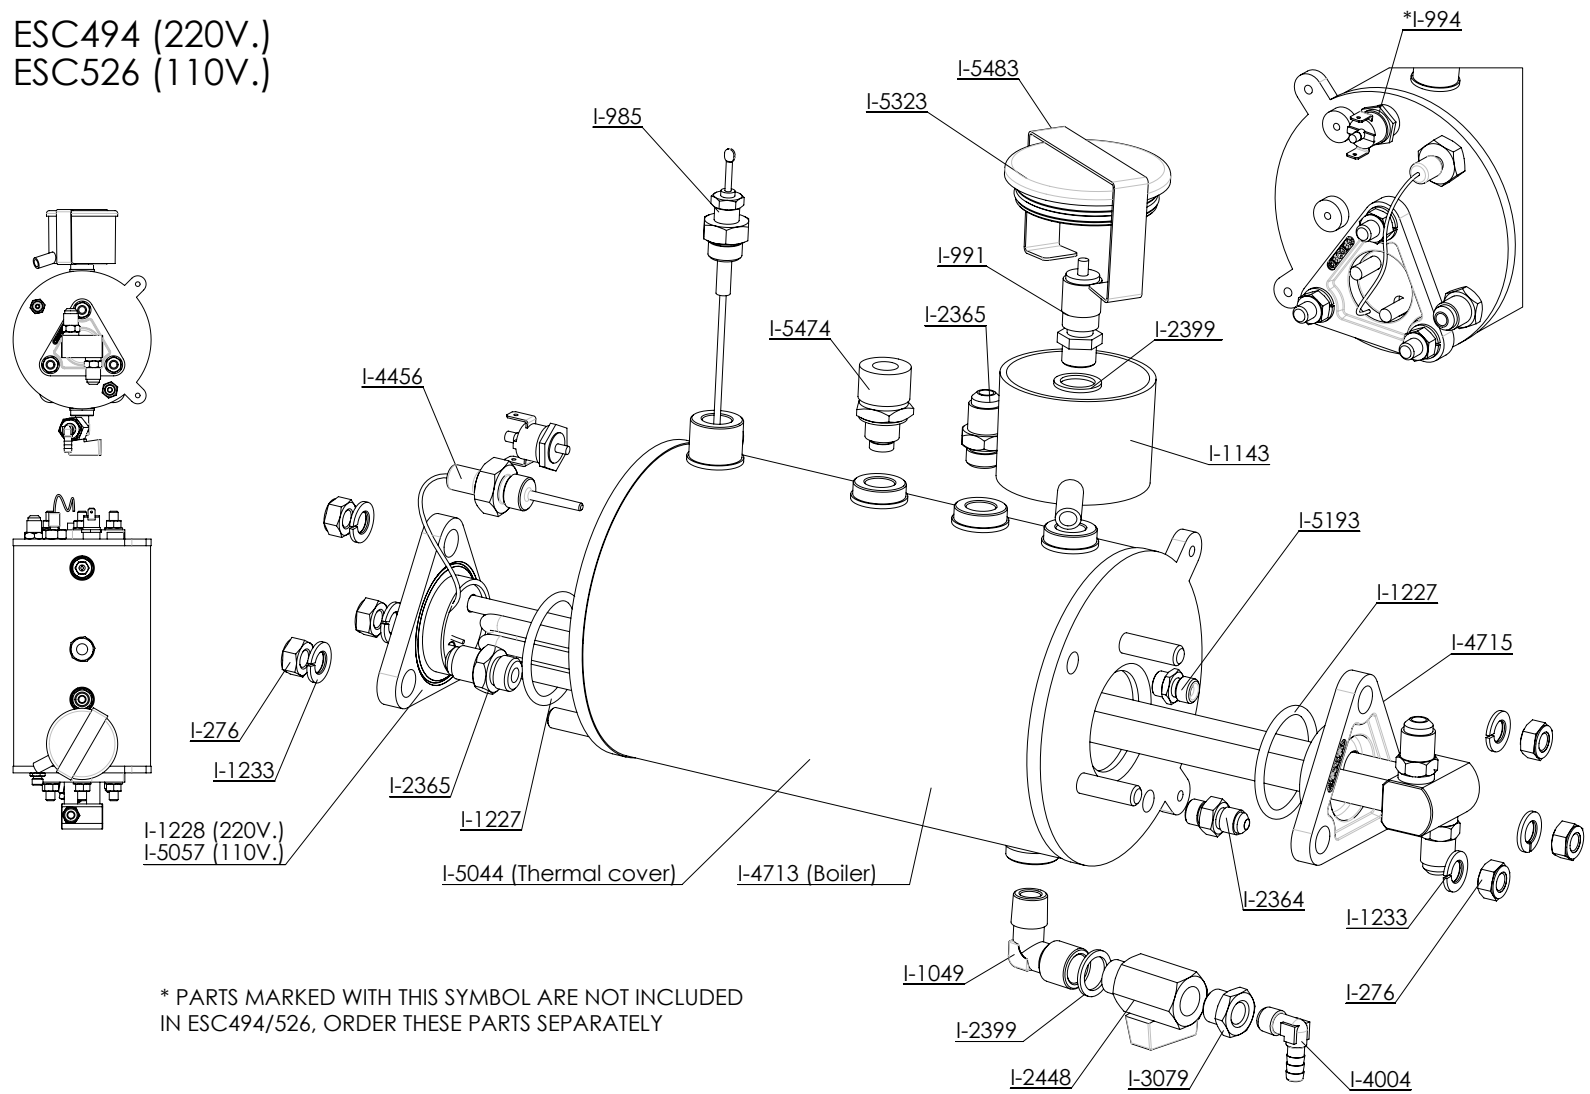

ESC494 (220V.)
ESC526 (110V.)

* PARTS MARKED WITH THIS SYMBOL ARE NOT INCLUDED IN ESC494/526, ORDER THESE PARTS SEPARATELY

REF.	DESCRIPCIÓN	DESCRIPTION
ESC494	CONJUNTO CALDERA VAPOR BABY T	BOILER ASSEMBLY BABY T
ESC526	CONJUNTO CALDERA VAPOR BABY T 110V.	BOILER ASSEMBLY BABY T 110V.
I..276	TUERCA M8 INOX	NUT
I..985	SONDA BAR COMPLETA 120MM	120MM LEVEL PROBE
I..991	VALVULA DE SEGURIDAD BAR	SAFETY BAR VALVE
I..994	TERMOSTATO SEGURIDAD 145°	THERMOSTAT SAFETY
I.1049	RACOR CODO M-H 1/4 INOX	BEND FITTING 5020 1/4
I.1143	CAZOLETA VALVULA VACIO	BAR TRAY WATER BOILER
I.1227	TORICA 37.69 x 3.53 SILICONA	SILICONE RING 37.69 X 3.53
I.1228	RESISTENCIA BAR 230V INOX	BAR CLASP RESISTANCE 230V
I.1233	ARANDELA GROWER M8 DIN 127/B INOX.	GROWER SAFETY WASHER M8 DIN 127/B SS
I.2364	RACOR CONTADOR VOLUMETRICO 1/8"-1/8" INOX	FITTING VOLUMETRIC CONTROL 1/8"-1/8"
I.2365	RACOR CALDERA 1/4" INOX	FITTING BOILER 1/4"
I.2399	JUNTA COBRE 1/4"	COPPER JOINT 1/4"
I.2448	VALVULA BOLA 1/4 BARISTA	BARISTA SOLENOID BALL 1/4
I.3079	REDUCCION 1/4"M - 1/8"H INOX	REDUCER 1/4"M - 1/8"H INOX
I.4004	RACOR CODO 1/8 MANGUERA 7 INOX	ELBOW FITTING 1/8
I.4456	SONDA TEMPERATURA CALDERA VAPOR BARISTA T	BOILER BARISTA T TEMPERATURE PROBE
I.4713	CALDERA VAPOR 2.3L BABY T	BOILER BARISTA T MINI 2.3L
I.4715	INTERCAMBIADOR BABY T	INTERCAMBIADOR BABY T
I.5044	FUNDA TERMICA CALDERA BABY T	BOILER THERMAL CASE BABY T
I.5057	RESISTENCIA CALDERA VAPOR 1200W 120V -- 2 FASES	STEAM BOILER RESISTOR 1200W 120V - 2 PHASES
I.5193	RACOR CONEXION MANOMETRO 1/8 - 1/8	MANOMETER CONNECTION FITTING 1/8 - 1/8
I.5323	TAPA CAZOLETA VALVULA VACIO	COVER CUP EMPTY VALVE
I.5474	VALVULA VACIO INOX TARADA 27g	VACUUM VALVE INOX TARE 27g
I.5483	BRIDA CAZOLETA	BOWL FLANGE