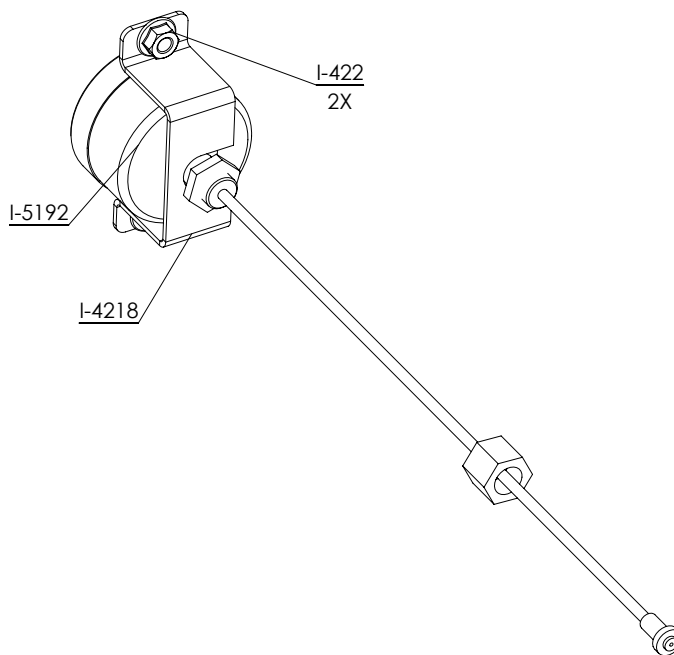

BOILER PRESSURE GAUGE

REF.	DESCRIPCIÓN
I..422	TUERCA CON ARANDELA M4 INOX
I.4218	SOPORTE MANOMETRO STEEL PID 2017
I.4220	MANOMETRO DREAM/STEEL
I.5192	MANOMETRO CALDERA VAPOR BABY T

DESCRIPTION
NUT WITH WASHERE
MANOMETER BRACKET STEEL PID 2017
MANOMETER DREAM/STEEL
MANOMETER BOILER BABY T